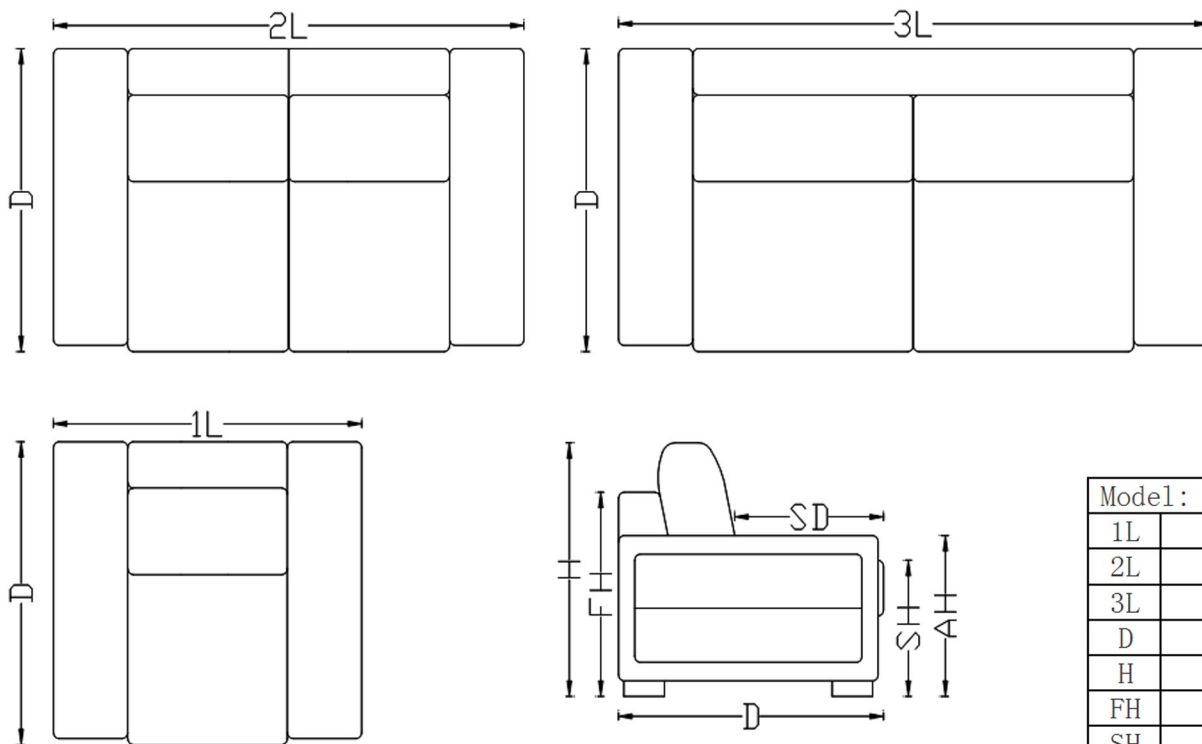

Niektóre wymiary podane w niniejszej karcie specyfikacji mogą zostać zmienione przez producenta. Wymiary mogą ulec niewielkiej zmianie ze względu na ręczne wykonanie produktu. Firma zastrzega sobie prawo do wprowadzania pewnych zmian do wielkości. Wymiary podlegają pod nieznaczne wahania z powodu procesu produkcyjnego.

KOLORY SKÓR:

Model: INTRIGO	
1L	114cm
2L	174cm
3L	218cm
D	98cm
H	82cm
FH	66cm
SH	44cm
AH	52cm
SD	55cm

Verdi
collezione

INTRIGO

STRUKTURA: lite drewno i sklejka

TAPICERKA: pianka wysokoelastyczna, pianka silikonowa, sprężyny kieszonkowe, sprężyny faliste, pasy wysokoelastyczne.