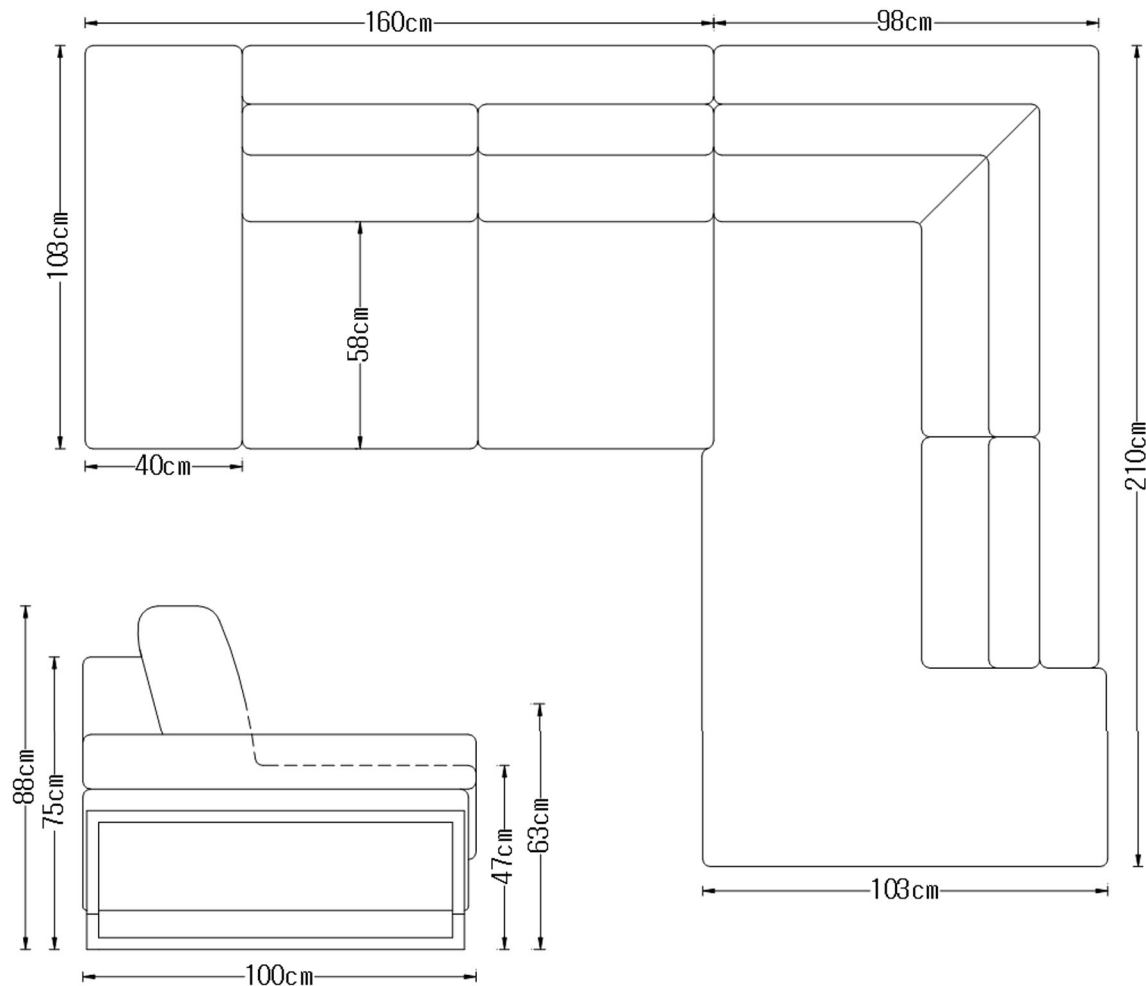

Niektóre wymiary podane w niniejszej karcie specyfikacji mogą zostać zmienione przez producenta. Wymiary mogą ulec niewielkiej zmianie ze względu na ręczne wykonanie produktu. Firma zastrzega sobie prawo do wprowadzania pewnych zmian do wielkości. Wymiary podlegają pod nieznaczne wahania z powodu procesu produkcyjnego.

# ROMARIO

**STRUKTURA:** lite drewno i sklejka

**TAPICERKA:** pianka wysokoelastyczna, pianka silikonowa, sprężyny kieszonkowe, sprężyny faliste, pasy wysokoelastyczne.

„VERDI COLLEZIONE” S.C.  
 Strażów 204 k/Rzeszowa  
 36-073 Strażów  
 woj. podkarpackie