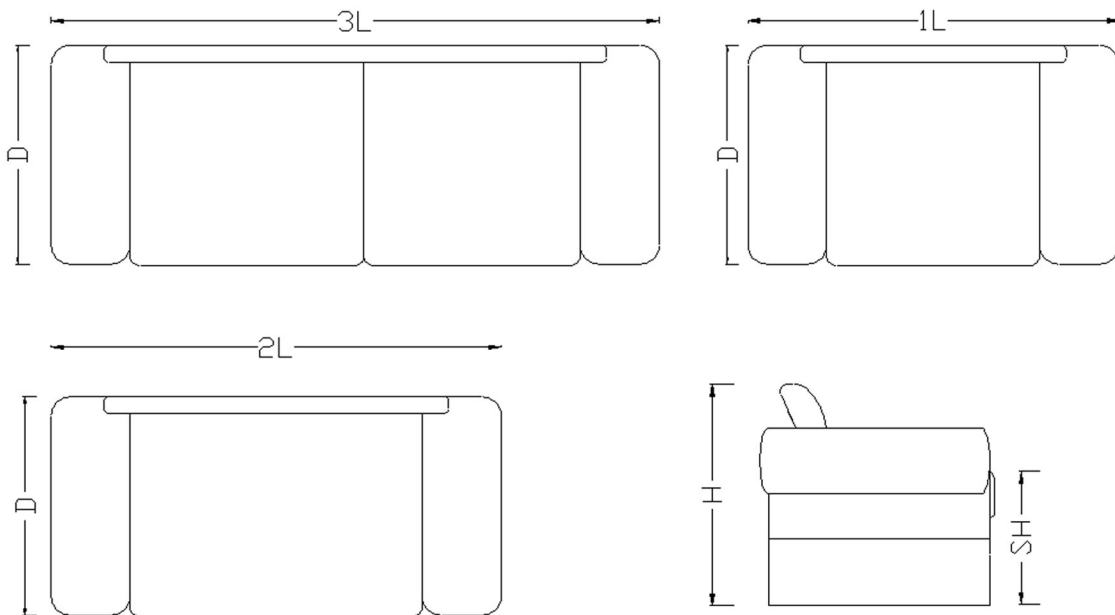

## KOLORY SKÓR:

Model: VERBENA	
1L	128cm
2L	178cm
3L	238cm
D	97cm
H	97cm
SH	47cm

STRUKTURA: lite drewno i sklejka

TAPICERKA: pianka wysokoelastyczna, pianka silikonowa, sprężyny kieszonkowe, sprężyny faliste, pasy wysokoelastyczne.